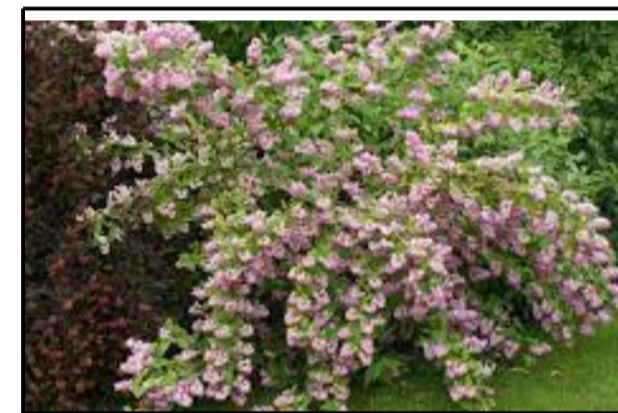

# Locatie A

(zomer) Struik klimop  
Hedera Falls Favorite (vruchten)

Hertshooi  
Hypericum dummei 'Peter Dummer'

Vlinderstruik  
Buddleja davidii 'Miss Ruby'

Echte tulpenboom  
Liriodendron tulipiferum fastigiata

# Locatie B

Heester roos  
Rosa Bijenweelde (rood)

(zomer) Struik klimop  
Hedera Falls Favorite (vruchten)

Bruidsbloem  
Deutzia Hybrida 'Strawberry Fields'