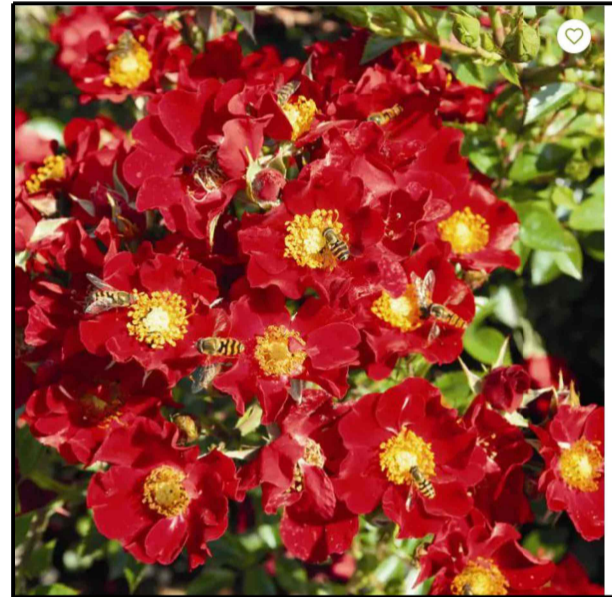

# Locatie A

(zomer) Struik klimop  
Hedera Falls Favorite (vruchten)

Hertshooi  
Hypericum dummei 'Peter Dummer'

Vlinderstruik  
Buddleja davidii 'Miss Ruby'

Echte tulpenboom  
Liriodendron tulipiferum fastigiata

# Locatie B

Heester roos  
Rosa Bijenweelde (rood)

(zomer) Struik klimop  
Hedera Falls Favorite (vruchten)

Bruidsbloem  
Deutzia Hybrida 'Strawberry Fields'