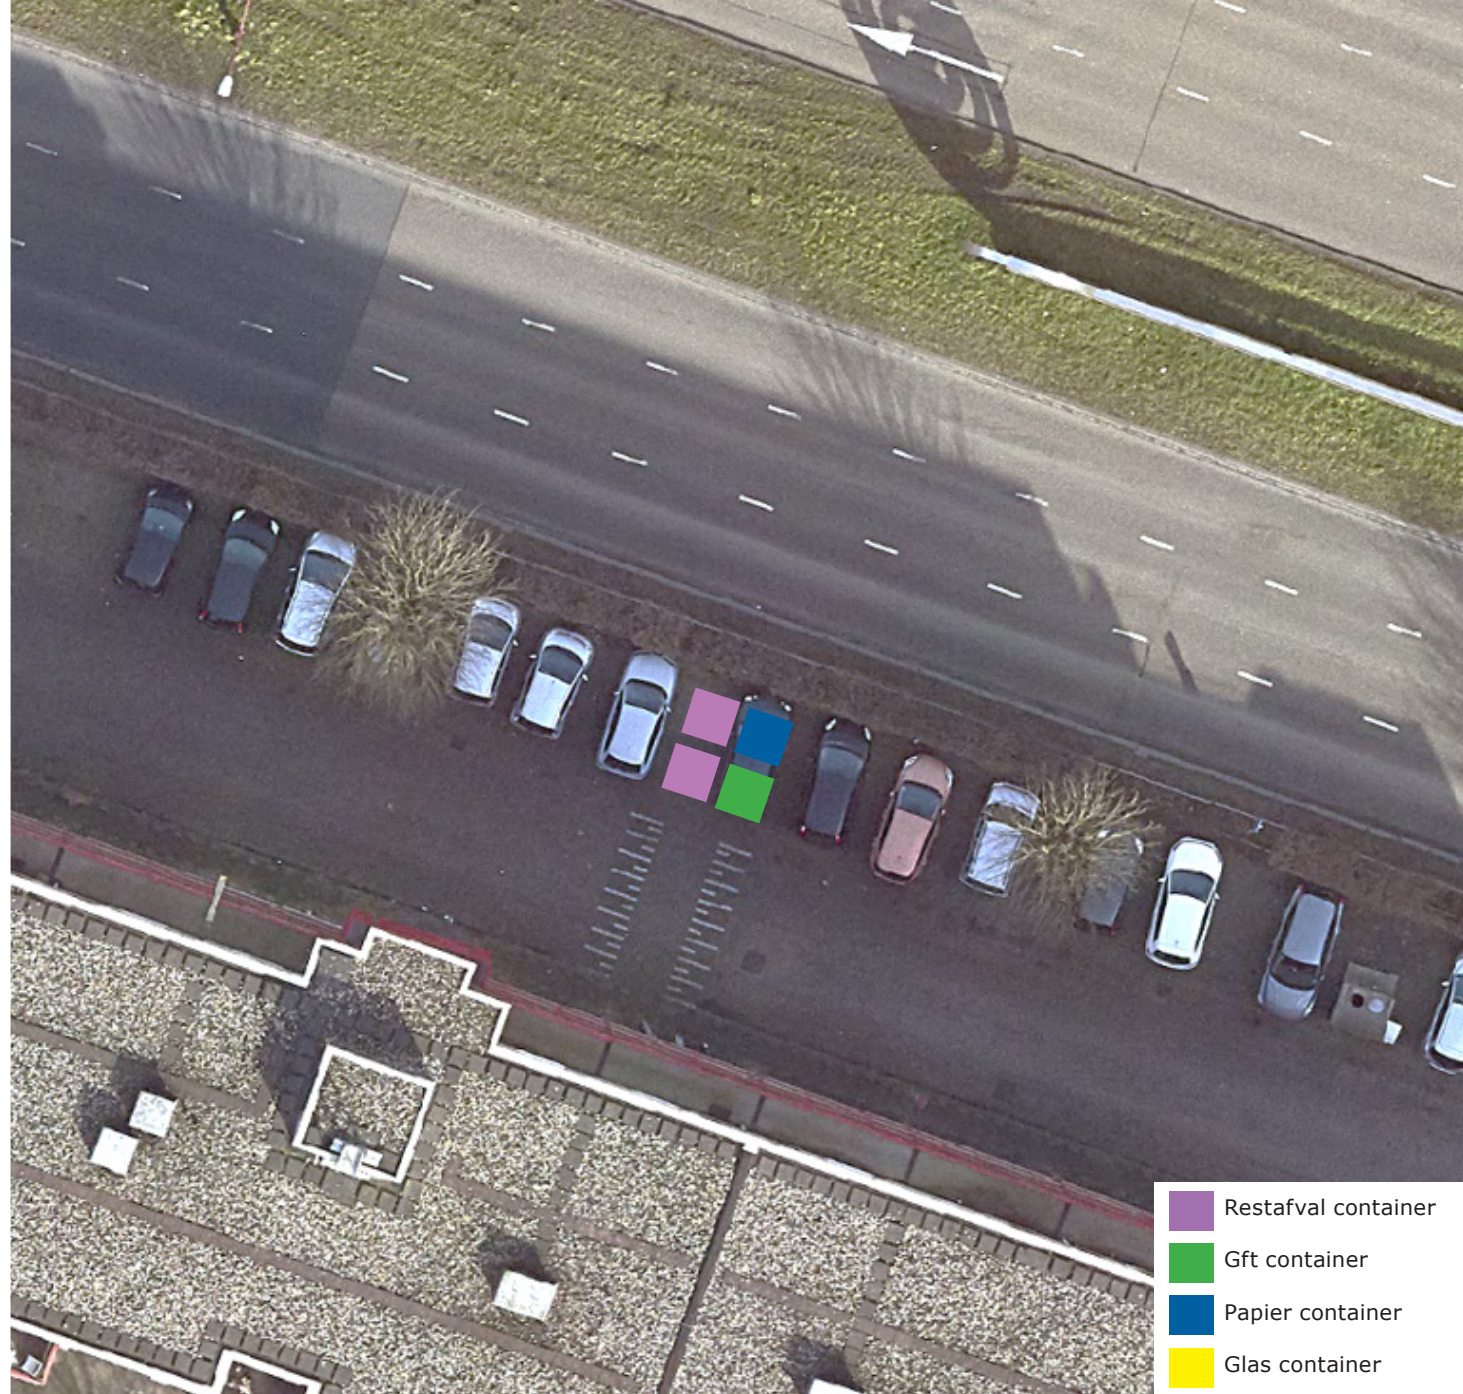

Appelvink

RX15

- De ondergrondse containers voor restafval en groente-, fruit- en tuinafval zijn bedoeld voor Appelvink 2 t/m 55.

Nieuwegein