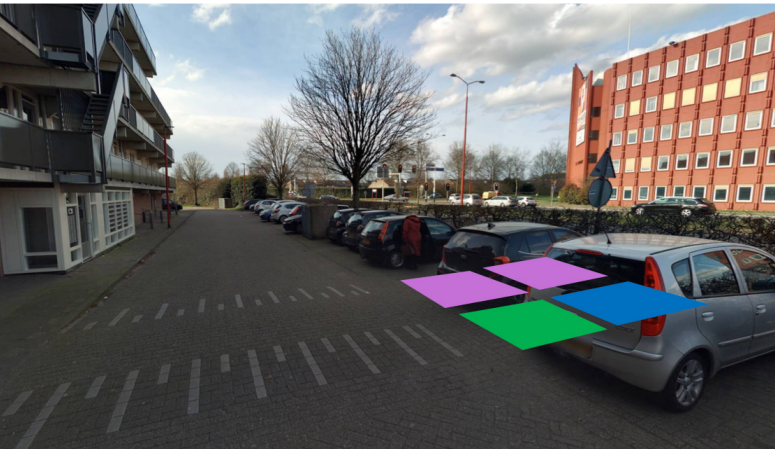

Appelvink

RX15

- De ondergrondse containers voor restafval en groente-, fruit- en tuinafval zijn bedoeld voor Appelvink 2 t/m 55.

Nieuwegein