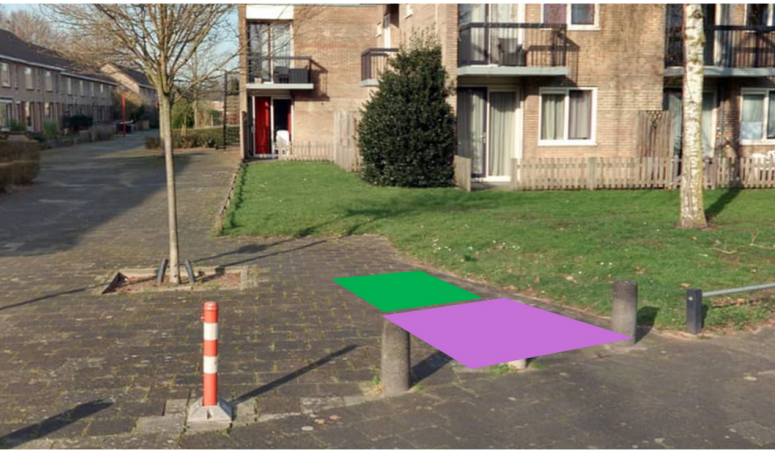

Lijsterbesstraat

TL50

- De ondergrondse containers voor restafval en groente-, fruit- en tuinafval zijn bedoeld voor Lijsterbesstraat 44 t/m 96.

Nieuwegein