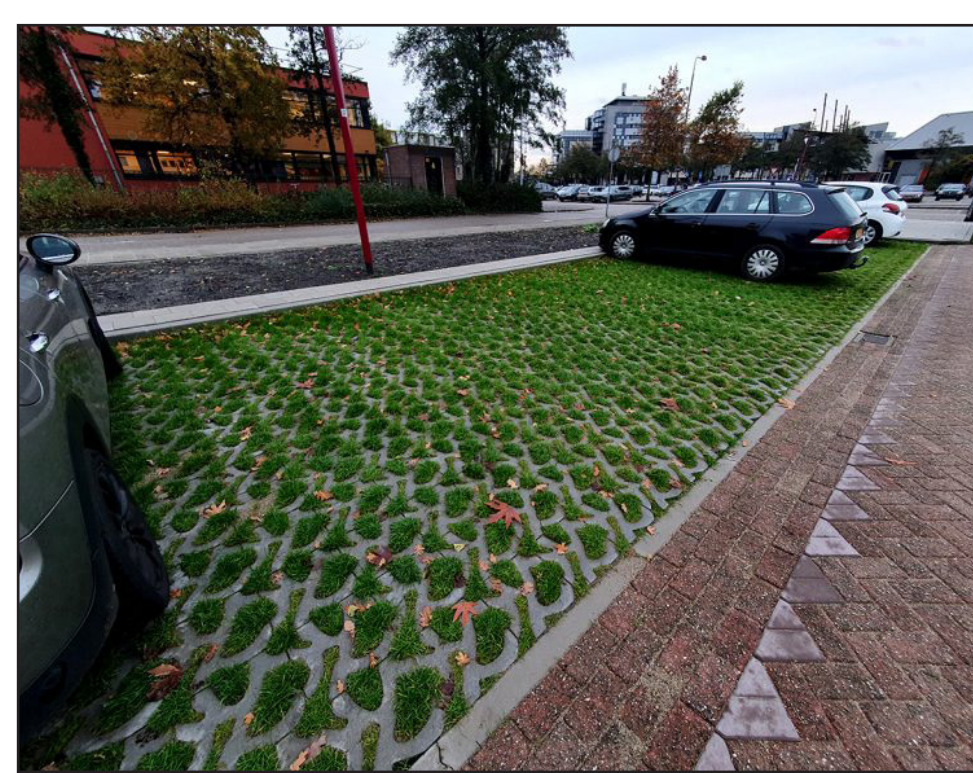

Legenda

-  Bestrating voetgangersgebied
-  Bestrating weg (woonerf)
-  Parkeervakken grastegels
-  Beplanting tot 150 cm
-  Beplanting vanaf 150 cm
-  Gras
-  Bestaande boom
-  Nieuwe boom
-  Boom kappen
-  Bloembollen
-  Speeltuin, nog in te vullen
-  Bankjes met afvalbak
-  Ondergrondse containers (grijs is bestaand, rood is nieuw)

Referentiebeelden

Bestrating voetgangersgebied

Parkeervakken grastegels

Kleurrijke beplanting

Bloembollen

Opgang brug - cortenstaal

De Kloosterdrift

Hier gaan we maximaal vergroenen. Er komen nieuwe plantvakken met kleurrijke beplanting. De parkeerplaats aan de Barnsteendrift wordt vergroend met grastegels in de parkeervakken en in de bermen planten we nieuwe bomen en bloembollen.

De opgang naar de Kloosterbrug wordt opgenknapt, de oude betonnen keermuurtjes vervangen we door roestkleurige stalen keermuren.