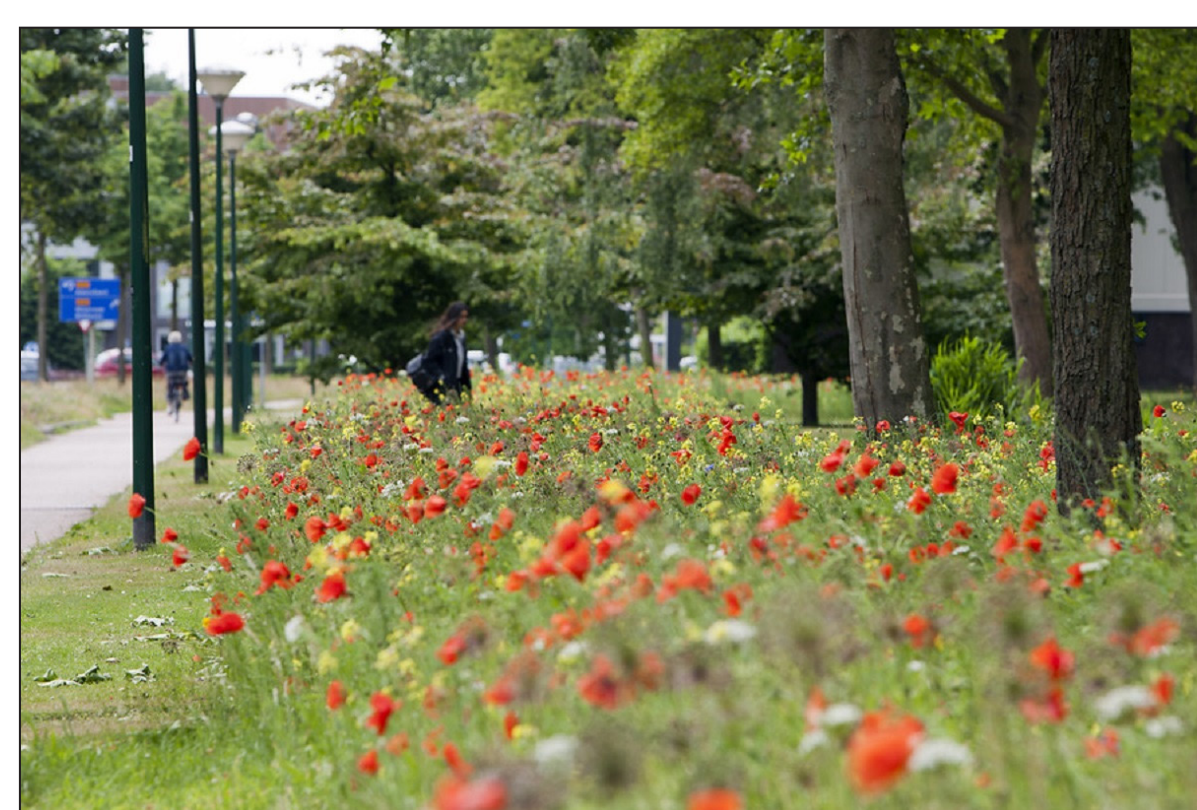

Legenda

-  Bestrating voetgangersgebied
-  Bestrating weg (woonerf)
-  Parkeervakken grastegels
-  Beplanting tot 150 cm
-  Beplanting vanaf 150 cm
-  Gras
-  Bestaande boom
-  Nieuwe boom
-  Boom kappen
-  Bloembollen
-  Speeltuin, nog in te vullen
-  Bankjes met afvalbak
-  Ondergrondse containers (grijs is bestaand, rood is nieuw)

Referentiebeelden

Bestrating voetgangersgebied

Parkeervakken grastegels

Kleurrijke beplanting

Bloembollen

Opgang brug - cortenstaal

De Kloosterdrift

Hier gaan we maximaal vergroenen. Er komen nieuwe plantvakken met kleurrijke beplanting. De parkeerplaats aan de Barnsteendrift wordt vergroend met grastegels in de parkeervakken en in de bermen planten we nieuwe bomen en bloembollen.

De opgang naar de Kloosterbrug wordt opgenknapt, de oude betonnen keermuurtjes vervangen we door roestkleurige stalen keermuren.