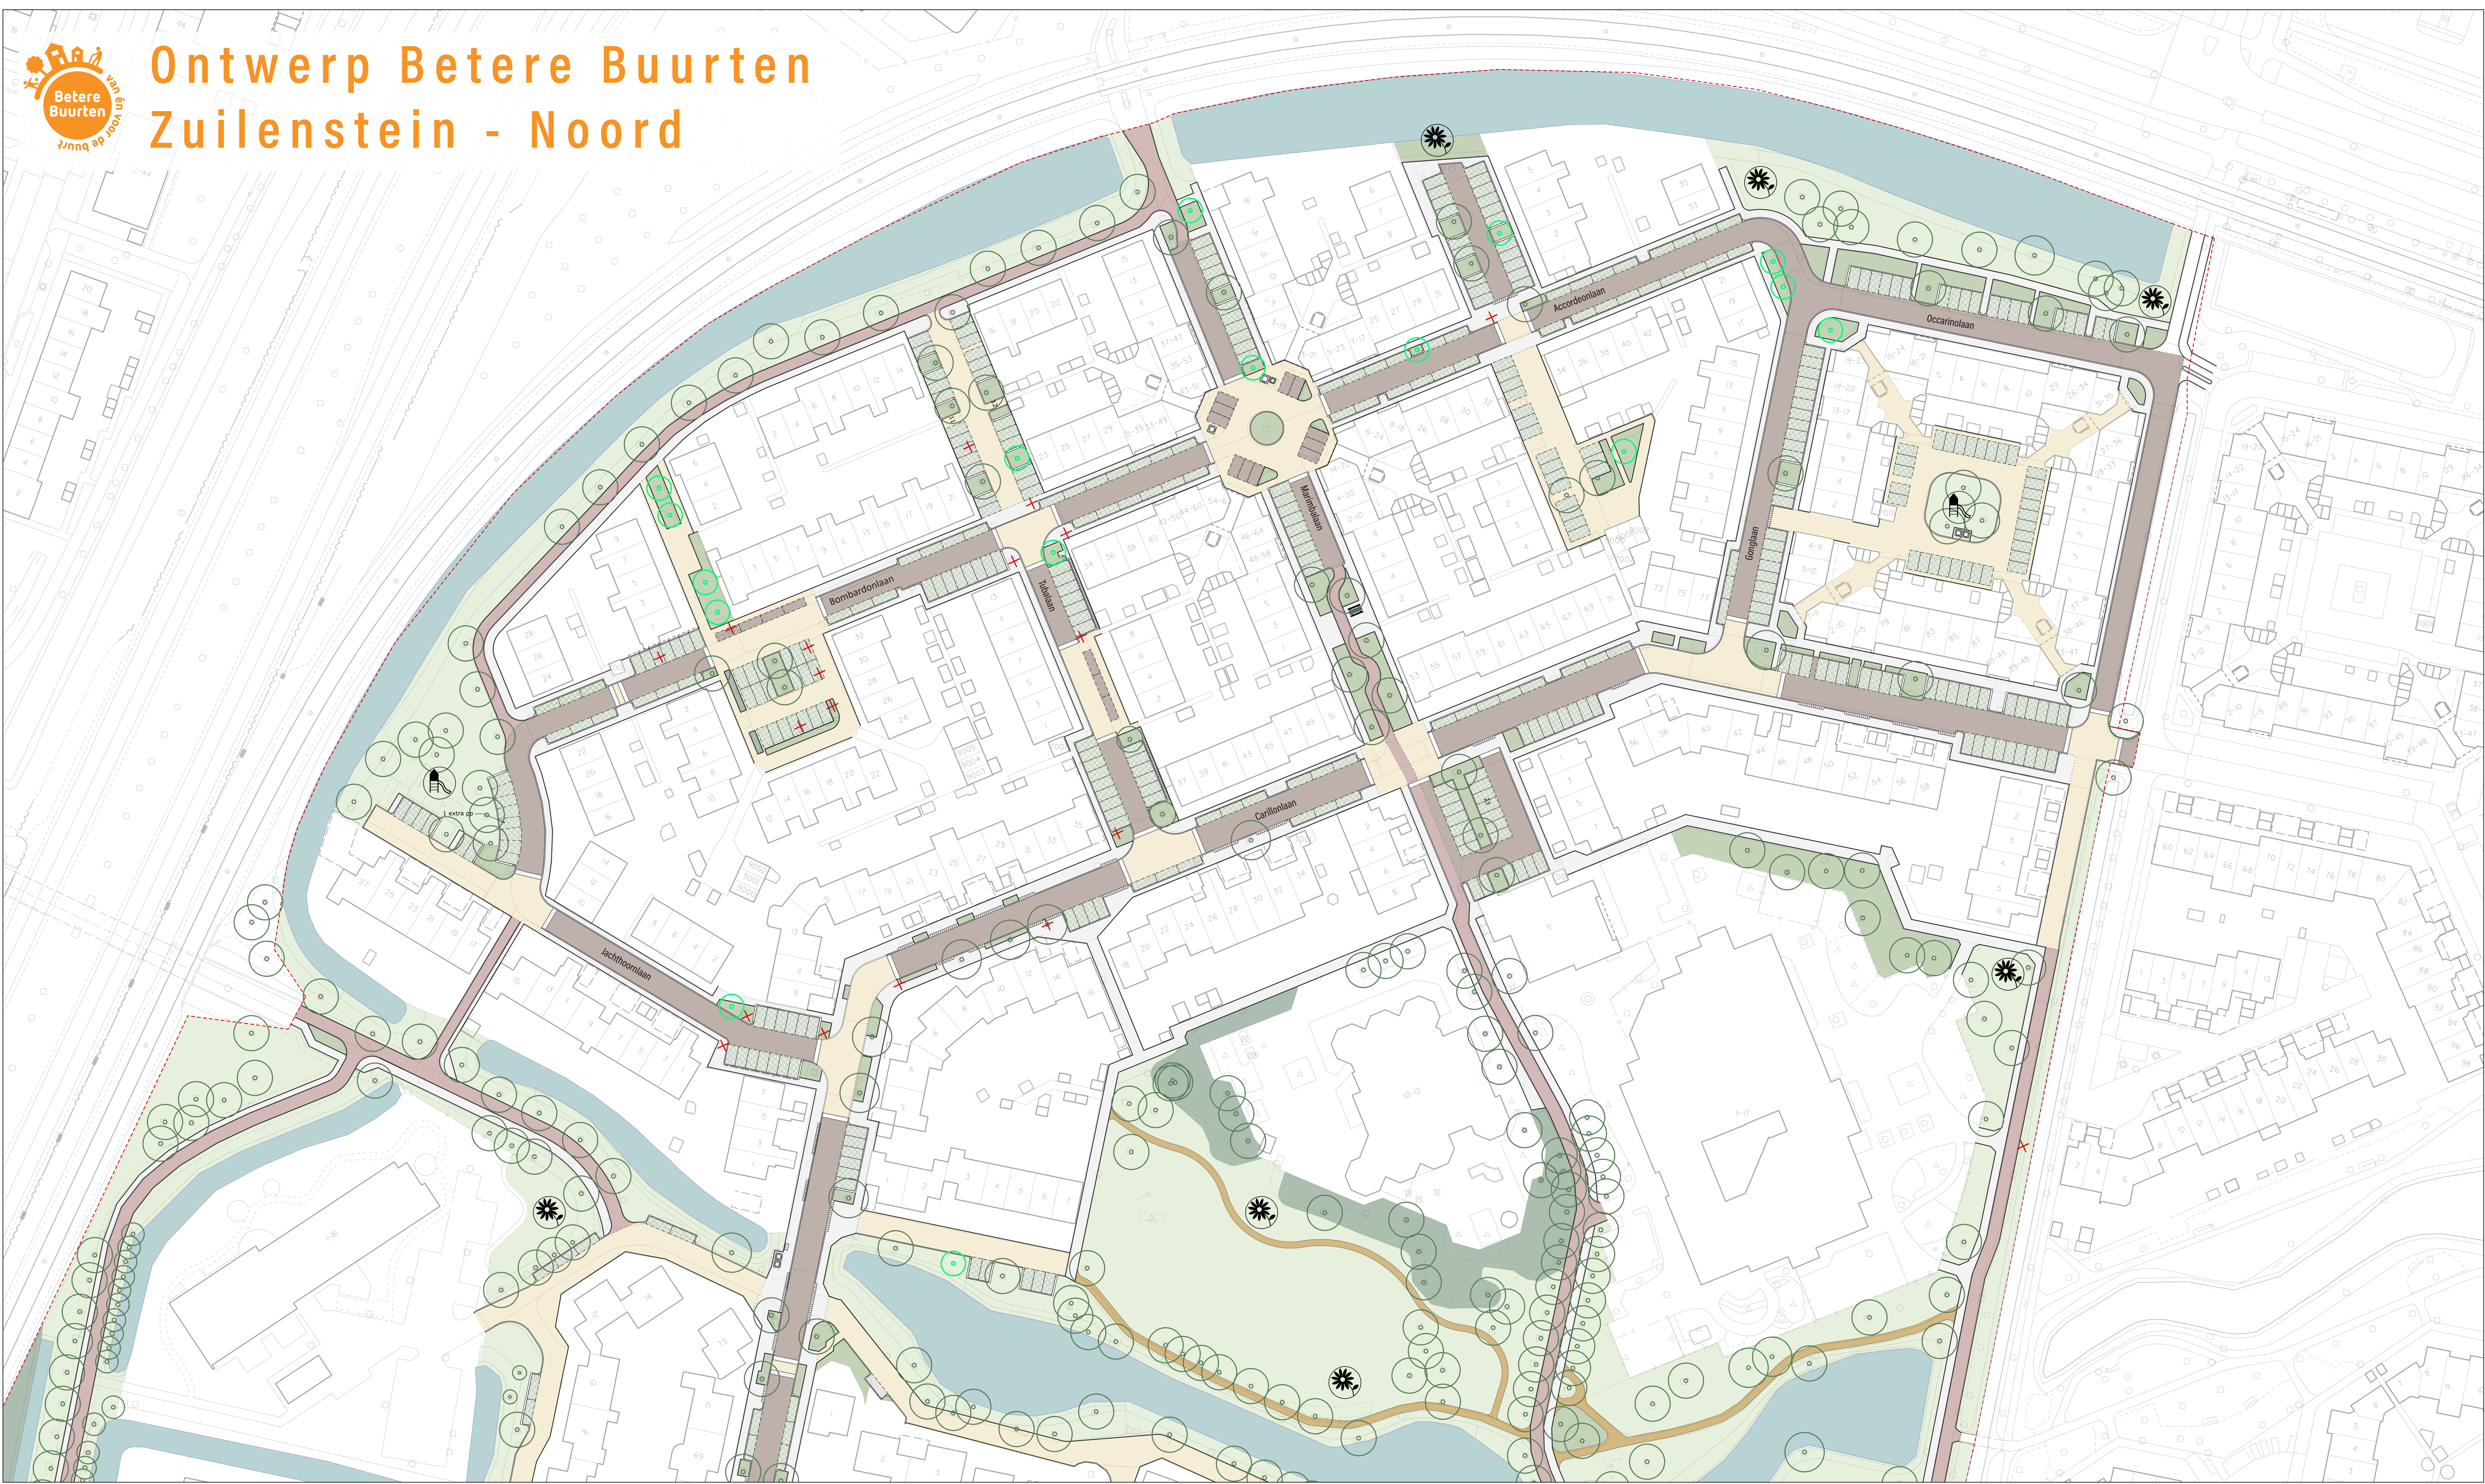

# Ontwerp Betere Buurten Zuilenstein - Noord

## Legenda

Bestrating betonstraatstenen bruin 30 km weg		Parkeervakken grasbetonstenen	Parkeervakken betonstraatstenen bruin	Trottoir betontegels (30x30)	Picknickbank	Boom - kappen	Speelplek
Bestrating betonstraatstenen mengsel geel-grijs Woonerven en drempels		Parkeervakken betonstraatstenen bruin		Pad halfverharding	Boom - bestaand behouden	Gras	Kleurrijke beplanting toevoegen
		Fietspad		Pad asfalt	Boom - nieuw	Plantvak	