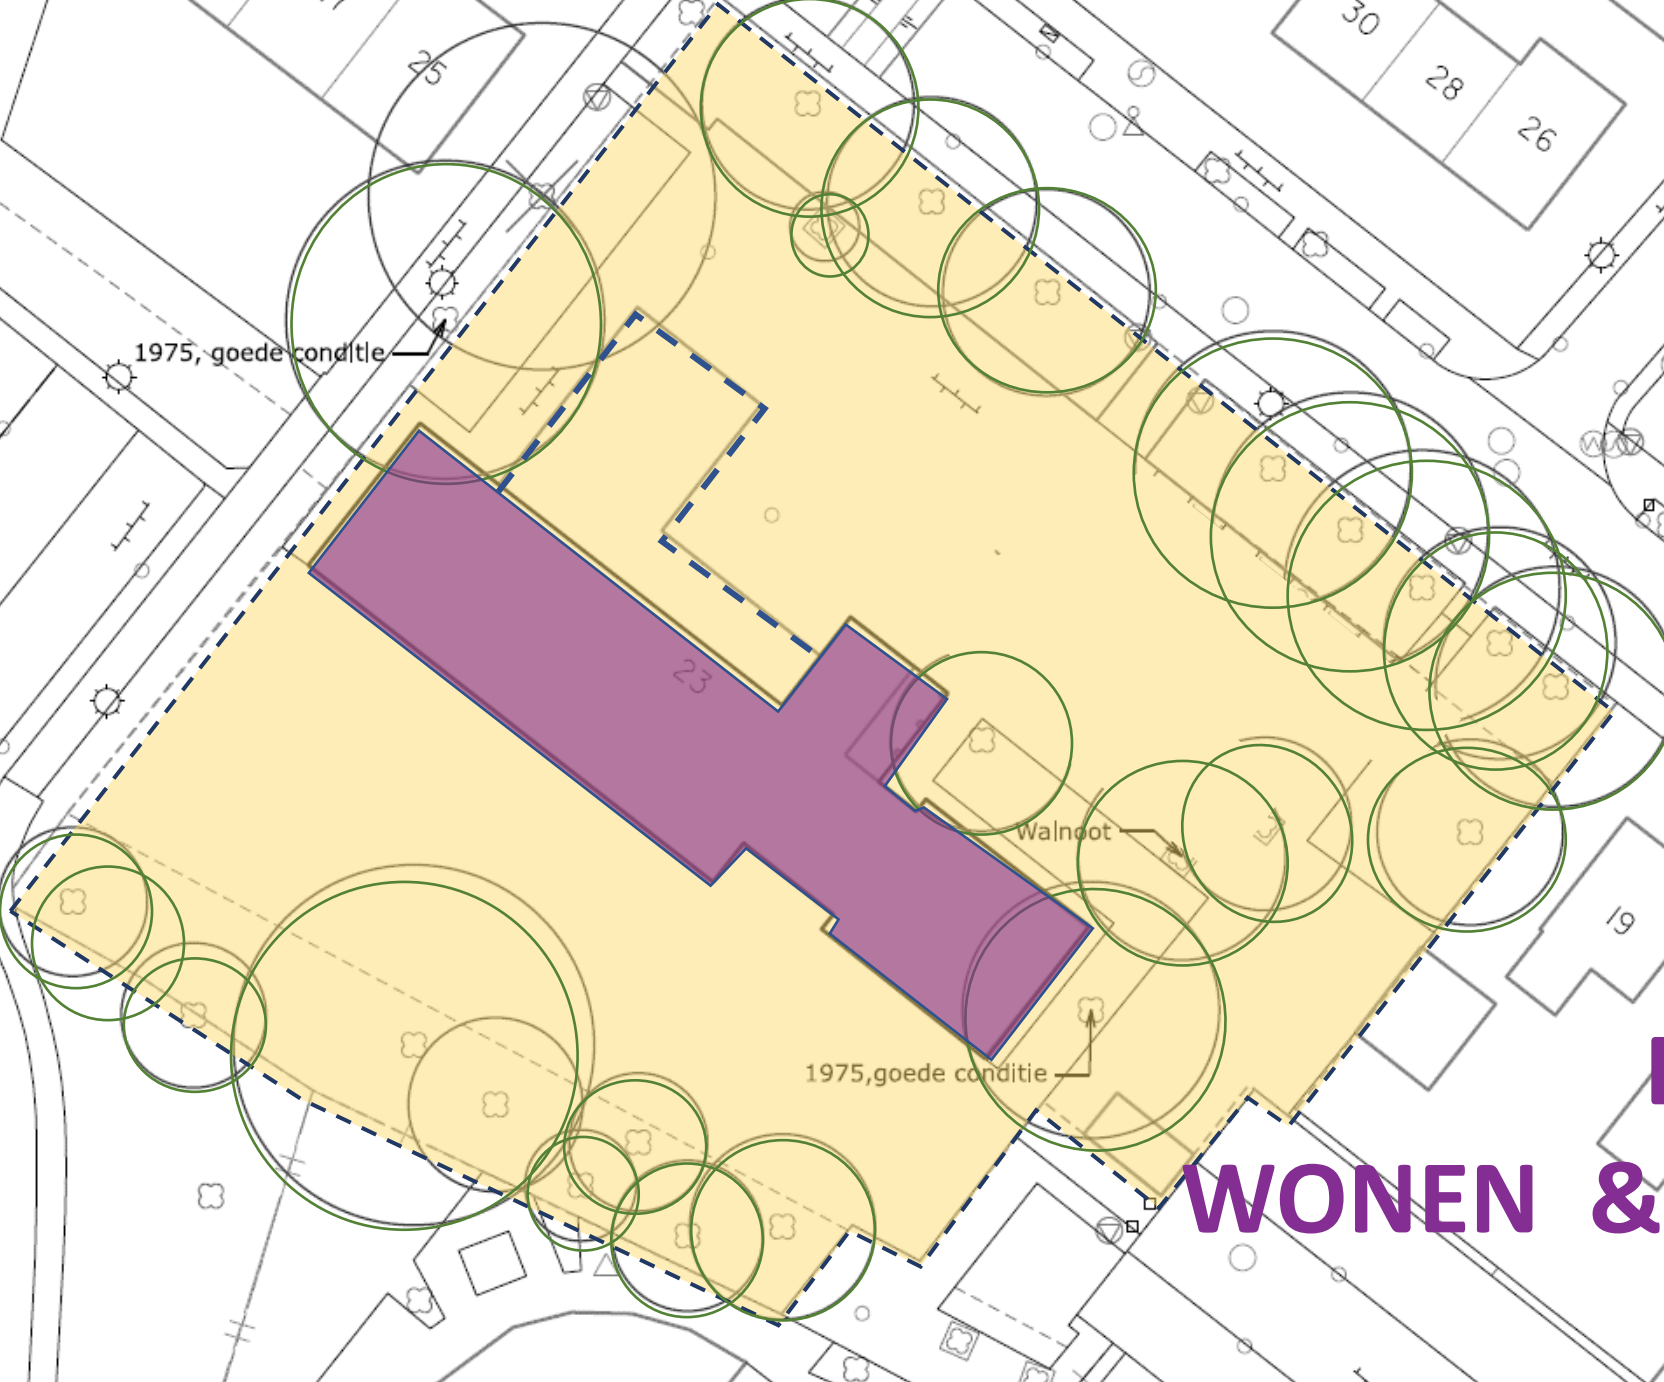

- Flex-woningen
- Gemeenschappelijke functies & Maatschappelijk

**Eerste denkrichting:
WONEN & MAATSCHAPPELIJK
op één locatie**