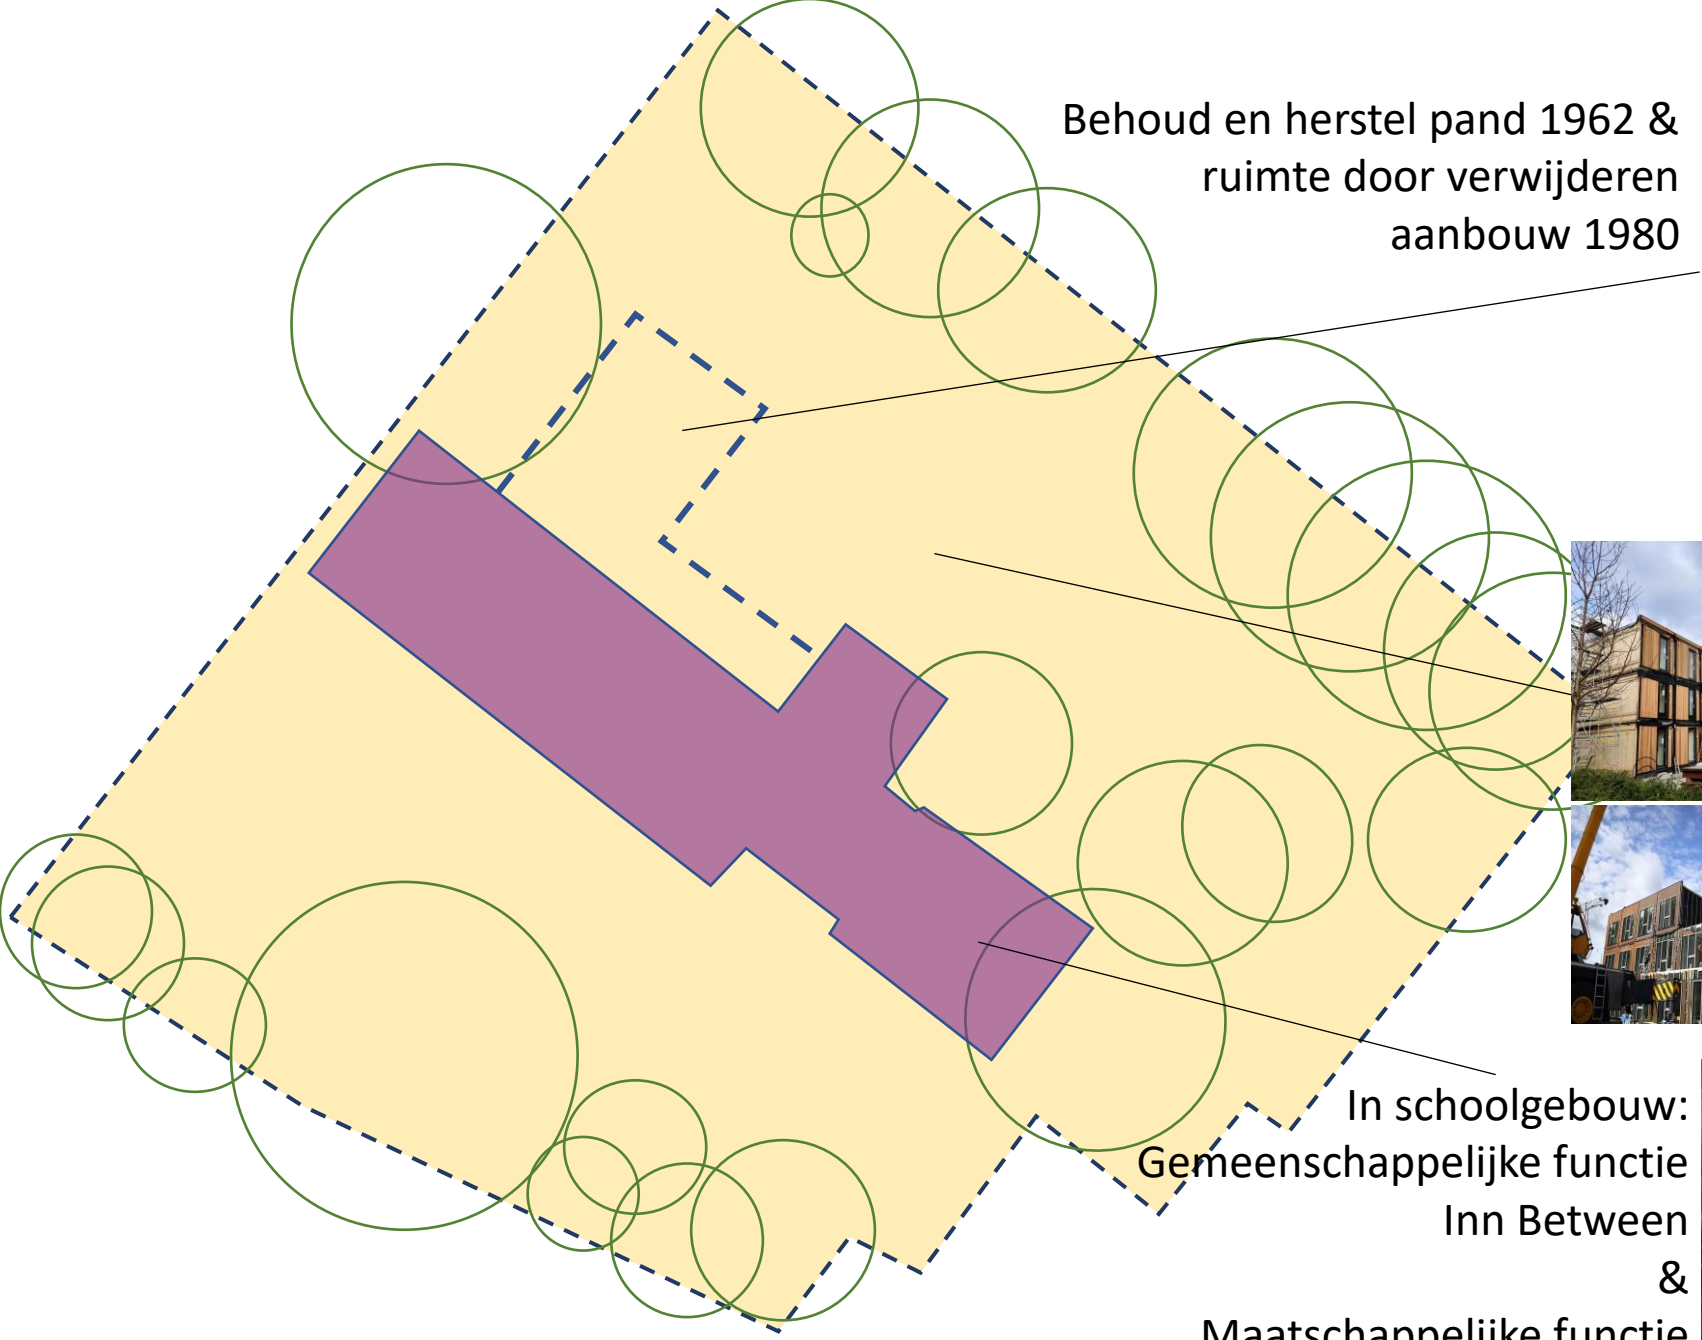

Locatie voor verkenning: Vredebestlaan 23

Toetsingscriteria:

- ~ PVE: Omvang & mogelijkheden;
- + Bereikbaarheid van winkels & OV;
- + Omgeving;
- + Binnen 1,5 jaar beschikbaar;
- + Exploitatie van minimaal 10 jaar;
- ~ Financiële haalbaarheid;
- + Eigendomssituatie.

-  Flex-woningen
-  Gemeenschappelijke functies & Maatschappelijk

**Eerste denkrichting:
WONEN & MAATSCHAPPELIJK
op één locatie**

Behoud en herstel pand 1962 & ruimte door verwijderen aanbouw 1980

Flex-eenheden op terrein